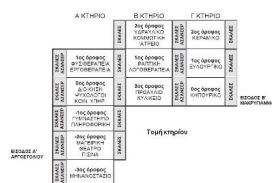

Το ΕΕΕΕΚ συστεγάζεται με το ειδικό Γυμνάσιο.

Το σχολείο έχει δύο εισόδους :

- Είσοδος Α: Αργοστολίου 65 – είναι η κεντρική είσοδος του ΕΕΕΕΚ
- Είσοδος Β: Μακρυγιάννη – είναι η κεντρική είσοδος του Γυμνασίου

Το σχολείο αποτελείται από τρία κτίρια Α,Β,Γ που ουσιαστικά είναι ενωμένα μεταξύ τους.

Στο σχολικό συγκρότημα υπάρχει κήπος για το εργαστήριο κηπουρικής, γήπεδο μπάσκετ και γήπεδο ποδοσφαίρου 5x5.

Το κυλικείο βρίσκεται στο κτήριο Β στο 0 όροφο στο προαύλιο χώρο και η αίθουσα καθηγητών στο Α0 δίπλα στο ασανσέρ.