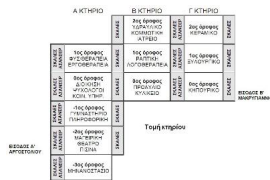

Το ΕΕΕΕΚ συστεγάζεται με το ειδικό Γυμνάσιο.

Το σχολείο έχει δύο εισόδους :

- Είσοδος Α: Αργοστολίου 65 – είναι η κεντρική είσοδος του ΕΕΕΕΚ
- Είσοδος Β: Μακρυγιάννη – είναι η κεντρική είσοδος του Γυμνασίου

Το σχολείο αποτελείται από τρία κτίρια Α,Β,Γ που ουσιαστικά είναι ενωμένα μεταξύ τους.

Στο σχολικό συγκρότημα υπάρχει κήπος για το εργαστήριο κηπουρικής, γήπεδο μπάσκετ και γήπεδο ποδοσφαίρου 5x5.

Το κυλικείο βρίσκεται στο κτήριο Β στο 0 όροφο στο προαύλιο χώρο και η αίθουσα καθηγητών στο Α0 δίπλα στο ασανσέρ.